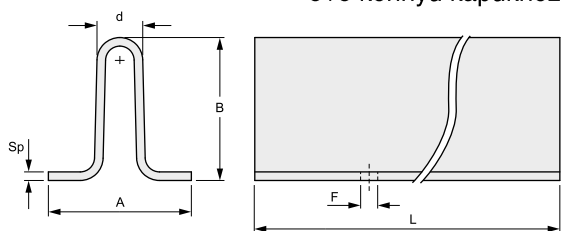

GALVANIZÁLT SÍNPÁLYA, BETONOZHATÓ

616 könnyű kapukhoz