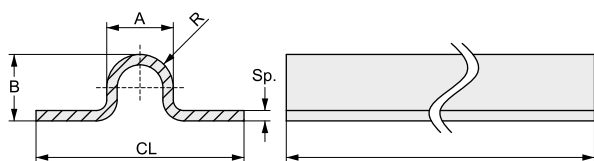

R 723.75

75 mm, 16 mm csőre
rhelés: 200 kg
3900 Ft

Rendelési szám	A	B	d	F	Sp.	L (m)		Bruttó fogyasztói ár
R616/Z	50	50	16	6,5	3	6	30	12 000 Ft
R616/Z/3	60	60	16	6,5	3	3	30	6 000 Ft